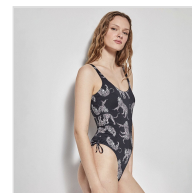

BAÑADOR MUJER ESTAMPADO LEOPARDO GISELA

Fecha de Impresión:

16/09/2024 a las 21:09 horas

URL del Producto:

<https://colegiata.es/tienda/mujer/moda-bano/banador/banador-mujer-estampado-leopardo-gisela-8551>

2/30096UB

GISELA

Bañador de mujer en tejido estampado con dibujo de leopardo, de la marca Gisela.

DESDE

1 UD

MÍNIMA DE VENTA

* PARA CONSULTAR EL PRECIO DEL PRODUCTO DEBES INICIAR SESIÓN.

85B

90B

95B

100B

ESTAMPADO