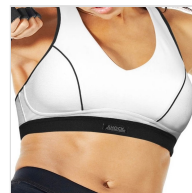

90B

BLANCO
WBL

Fecha de Impresión:

15/04/2026 a las 03:04 horas

URL del Producto:

<https://colegiata.es/tienda/mujer/lenceria/sujetador/top-deportivo-con-relleno-shock-absorber-927>

4246

SHOCK ABSORBER

Top deportivo con relleno, con tejido de malla bajo el pecho y en los laterales que renueva el look de este modelo. Nuevo cierre de corchetes relleno para que sea mas fácil de quitar y de poner sin clavarse. Con relleno extraíble.

DESDE
1 UD

MÍNIMA DE VENTA

* PARA CONSULTAR EL PRECIO DEL PRODUCTO DEBES INICIAR SESIÓN.