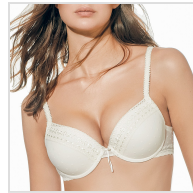

SUJETADOR TUL Y ENCAJE CASANDRA SELENE

Fecha de Impresión:

24/11/2024 a las 04:11 horas

URL del Producto:

<https://colegiata.es/tienda/mujer/lenceria/sujetador/sujetador-tul-y-encaje-cassandra-selene-967>

CASANDRA | **SELENE** |

Sujetador con aros y copa B, de relleno, fina y actual combinación de tul y encajes, hace juego con braga ref. Casand/b y tanga ref. Casand/t

DESDE
1 UD

MÍNIMA DE VENTA

* PARA CONSULTAR EL PRECIO DEL PRODUCTO DEBES INICIAR SESIÓN.