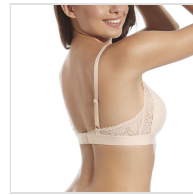

80B

85B

90B

95B

MARFIL

-

-

-

-

NEGRO

-

-

-

-

ROSÉ

-

-

-

-