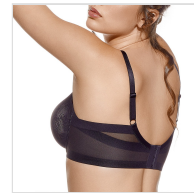

90C	95C	100C	105C	110C	115C
MARFIL	-	-	-	-	-	-
NEGRO	-	-	-	-	-	-
TIERRA	-	-	-	-	-	-