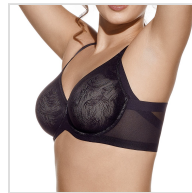

90C	95C	100C	105C	110C	115C
MARFIL	-	-	-	-	-	-
NEGRO	-	-	-	-	-	-
TIERRA	-	-	-	-	-	-