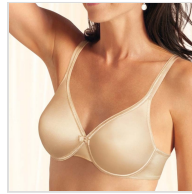

SUJETADOR SIN COSTURAS CRUZADO MÁGICO PLAYTEX

Fecha de Impresión:

14/05/2026 a las 16:05 horas

URL del Producto:

<https://colegiata.es/tienda/mujer/lenceria/sujetador/sujetador-sin-costuras-cruzado-magico-playtex-939>

6393 | **PLAYTEX** |

Sujetador mujer Cruzado Mágico de Playtex. con aros, copa preformada sin costuras, disponible en copas B y C.

DESDE
1 UD

MÍNIMA DE VENTA

* PARA CONSULTAR EL PRECIO DEL PRODUCTO DEBES INICIAR SESIÓN.