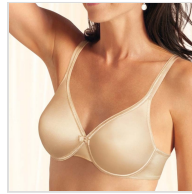

SUJETADOR SIN COSTURAS CRUZADO MÁGICO PLAYTEX

Fecha de Impresión:

28/06/2026 a las 20:06 horas

URL del Producto:

<https://colegiata.es/tienda/mujer/lenceria/sujetador/sujetador-sin-costuras-cruzado-magico-playtex-939>

6393 | **PLAYTEX** |

Sujetador mujer Cruzado Mágico de Playtex. con aros, copa preformada sin costuras, disponible en copas B y C.

DESDE
1 UD

MÍNIMA DE VENTA

* PARA CONSULTAR EL PRECIO DEL PRODUCTO DEBES INICIAR SESIÓN.