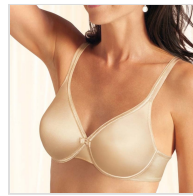

# SUJETADOR SIN COSTURAS CRUZADO MÁGICO PLAYTEX

**Fecha de Impresión:**

30/01/2025 a las 09:01 horas

**URL del Producto:**

<https://colegiata.es/tienda/mujer/lenceria/sujetador/sujetador-sin-costuras-cruzado-magico-playtex-939>

6393 | **PLAYTEX** |

Sujetador mujer Cruzado Mágico de Playtex. con aros, copa preformada sin costuras, disponible en copas B y C.

DESDE  
**1 UD**

MÍNIMA DE VENTA

\* PARA CONSULTAR EL PRECIO DEL PRODUCTO DEBES INICIAR SESIÓN.