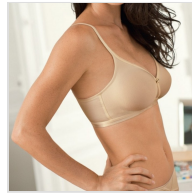

6390 | **PLAYTEX** |

Sujetador mujer Cruzado Mágico de Playtex. sin aros, copa preformada sin costuras, disponible en copas B y C.

DESDE
1 UD

MÍNIMA DE VENTA

* PARA CONSULTAR EL PRECIO DEL PRODUCTO DEBES INICIAR SESIÓN.