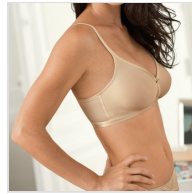

SUJETADOR SIN AROS CRUZADO MÁGICO PLAYTEX

Fecha de Impresión:

21/11/2024 a las 11:11 horas

URL del Producto:

<https://colegiata.es/tienda/mujer/lenceria/sujetador/sujetador-sin-aros-cruzado-magico-playtex-938>

6390 | **PLAYTEX** |

Sujetador mujer Cruzado Mágico de Playtex. sin aros, copa preformada sin costuras, disponible en copas B y C.

DESDE
1 UD

MÍNIMA DE VENTA

* PARA CONSULTAR EL PRECIO DEL PRODUCTO DEBES INICIAR SESIÓN.