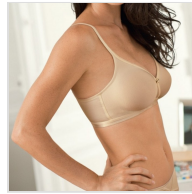

SUJETADOR SIN AROS CRUZADO MÁGICO PLAYTEX

Fecha de Impresión:

28/06/2026 a las 22:06 horas

URL del Producto:

<https://colegiata.es/tienda/mujer/lenceria/sujetador/sujetador-sin-aros-cruzado-magico-playtex-938>

6390 | **PLAYTEX** |

Sujetador mujer Cruzado Mágico de Playtex. sin aros, copa preformada sin costuras, disponible en copas B y C.

DESDE
1 UD

MÍNIMA DE VENTA

* PARA CONSULTAR EL PRECIO DEL PRODUCTO DEBES INICIAR SESIÓN.