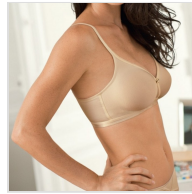

SUJETADOR SIN AROS CRUZADO MÁGICO PLAYTEX

Fecha de Impresión:

14/05/2026 a las 16:05 horas

URL del Producto:

<https://colegiata.es/tienda/mujer/lenceria/sujetador/sujetador-sin-aros-cruzado-magico-playtex-938>

6390 | **PLAYTEX** |

Sujetador mujer Cruzado Mágico de Playtex. sin aros, copa preformada sin costuras, disponible en copas B y C.

DESDE
1 UD

MÍNIMA DE VENTA

* PARA CONSULTAR EL PRECIO DEL PRODUCTO DEBES INICIAR SESIÓN.