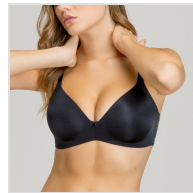

☐ ☐

Fecha de Impresión:

04/04/2025 a las 13:04 horas

URL del Producto:

<https://colegiata.es/tienda/mujer/lenceria/sujetador/sujetador-sin-aro-escote-invisible-gisela-877>

☐ ☐

1/0345 | [GISELA](#) |

Sujetador Gisela con copa lisa de ultima tecnología sin aro. Tiene un moldeado interior efecto aro, que da forma al pecho. Espaldilla de encaje extra-plano que no deja marcas y escote invisible con líneas depuradas.

DESDE
1 UD

MÍNIMA DE VENTA

* PARA CONSULTAR EL [PRECIO DEL PRODUCTO](#) DEBES INICIAR SESIÓN.