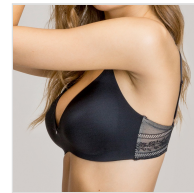

☐ ☐

Fecha de Impresión:

20/04/2026 a las 10:04 horas

URL del Producto:

<https://colegiata.es/tienda/mujer/lenceria/sujetador/sujetador-sin-aro-escote-invisible-gisela-877>

☐ ☐

1/0345 | **GISELA** |

Sujetador Gisela con copa lisa de ultima tecnología sin aro. Tiene un moldeado interior efecto aro, que da forma al pecho. Espaldilla de encaje extra-plano que no deja marcas y escote invisible con líneas depuradas.

DESDE
1 UD

MÍNIMA DE VENTA

* PARA CONSULTAR EL **PRECIO DEL PRODUCTO** DEBES INICIAR SESIÓN.