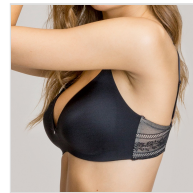

☐ ☐

Fecha de Impresión:

04/04/2025 a las 13:04 horas

URL del Producto:

<https://colegiata.es/tienda/mujer/lenceria/sujetador/sujetador-sin-aro-escote-invisible-gisela-877>

☐ ☐

1/0345 | [GISELA](#) |

Sujetador Gisela con copa lisa de ultima tecnología sin aro. Tiene un moldeado interior efecto aro, que da forma al pecho. Espaldilla de encaje extra-plano que no deja marcas y escote invisible con líneas depuradas.

DESDE
1 UD

MÍNIMA DE VENTA

* PARA CONSULTAR EL [PRECIO DEL PRODUCTO](#) DEBES INICIAR SESIÓN.