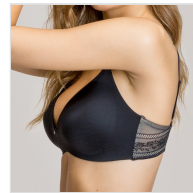

☐ ☐

Fecha de Impresión:

22/11/2024 a las 13:11 horas

URL del Producto:

<https://colegiata.es/tienda/mujer/lenceria/sujetador/sujetador-sin-aro-escote-invisible-gisela-877>

☐ ☐

1/0345 | **GISELA** |

Sujetador Gisela con copa lisa de ultima tecnología sin aro. Tiene un moldeado interior efecto aro, que da forma al pecho. Espaldilla de encaje extra-plano que no deja marcas y escote invisible con líneas depuradas.

DESDE
1 UD

MÍNIMA DE VENTA

* PARA CONSULTAR EL **PRECIO DEL PRODUCTO** DEBES INICIAR SESIÓN.