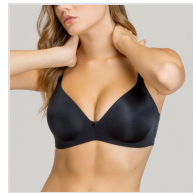

☐ ☐

Fecha de Impresión:

22/11/2024 a las 13:11 horas

URL del Producto:

<https://colegiata.es/tienda/mujer/lenceria/sujetador/sujetador-sin-aro-escote-invisible-gisela-877>

☐ ☐

1/0345 | **GISELA** |

Sujetador Gisela con copa lisa de ultima tecnología sin aro. Tiene un moldeado interior efecto aro, que da forma al pecho. Espaldilla de encaje extra-plano que no deja marcas y escote invisible con líneas depuradas.

DESDE
1 UD

MÍNIMA DE VENTA

* PARA CONSULTAR EL **PRECIO DEL PRODUCTO** DEBES INICIAR SESIÓN.