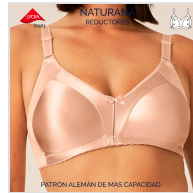

☐ ☐

Fecha de Impresión:

26/06/2026 a las 18:06 horas

URL del Producto:

<https://colegiata.es/tienda/mujer/lenceria/sujetador/sujetador-reductor-patron-aleman-mas-capacidad-naturana-8554>

☐ ☐

5063 | **NATURANA** |

Sujetador reductor sin aro y sin relleno, patrón alemán mas alto de mayor capacidad, (la copa B equivale a C) confeccionado en tejido brillo Copa elástica sin costuras con refuerzos laterales y tirantes anchos para mejor sujeción y comodidad.

DESDE
1 UD

MÍNIMA DE VENTA

* PARA CONSULTAR EL PRECIO DEL PRODUCTO DEBES INICIAR SESIÓN.