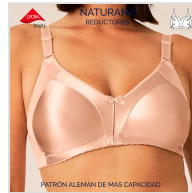

☐ ☐

Fecha de Impresión:

06/07/2024 a las 01:07 horas

URL del Producto:

<https://colegiata.es/tienda/mujer/lenceria/sujetador/sujetador-reductor-patron-aleman-mas-capacidad-naturana-8554>

☐ ☐

5063 | **NATURANA** |

Sujetador reductor sin aro y sin relleno, patrón alemán mas alto de mayor capacidad, (la copa B equivale a C) confeccioando en tejido brillo Copa elástica sin costuras con refuerzos laterales y tirantes anchos para mejor sujección y comodidad.

DESDE
1 UD

MÍNIMA DE VENTA

* PARA CONSULTAR EL PRECIO DEL PRODUCTO DEBES INICIAR SESIÓN.