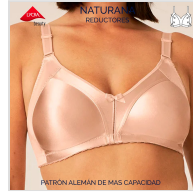

☐ ☐

Fecha de Impresión:

26/06/2026 a las 20:06 horas

URL del Producto:

<https://colegiata.es/tienda/mujer/lenceria/sujetador/sujetador-reductor-patron-aleman-mas-capacidad-naturana-8554>

☐ ☐

5063 | **NATURANA** |

Sujetador reductor sin aro y sin relleno, patrón alemán mas alto de mayor capacidad, (la copa B equivale a C) confeccionado en tejido brillo Copa elástica sin costuras con refuerzos laterales y tirantes anchos para mejor sujeción y comodidad.

DESDE
1 UD

MÍNIMA DE VENTA

* PARA CONSULTAR EL PRECIO DEL PRODUCTO DEBES INICIAR SESIÓN.