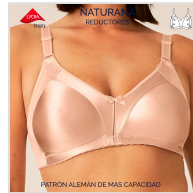

☐ ☐

Fecha de Impresión:

21/11/2024 a las 15:11 horas

URL del Producto:

<https://colegiata.es/tienda/mujer/lenceria/sujetador/sujetador-reductor-patron-aleman-mas-capacidad-naturana-8554>

☐ ☐

5063 | **NATURANA** |

Sujetador reductor sin aro y sin relleno, patrón alemán mas alto de mayor capacidad, (la copa B equivale a C) confeccioando en tejido brillo Copa elástica sin costuras con refuerzos laterales y tirantes anchos para mejor sujeción y comodidad.

DESDE
1 UD

MÍNIMA DE VENTA

* PARA CONSULTAR EL PRECIO DEL PRODUCTO DEBES INICIAR SESIÓN.