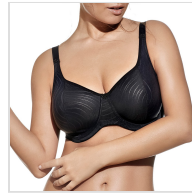

# SUJETADOR REDUCTOR MARIA SELENE

**Fecha de Impresión:**

16/04/2026 a las 15:04 horas

**URL del Producto:**

<https://colegiata.es/tienda/mujer/lenceria/sujetador/sujetador-reductor-maria-selene-1007>

MARIA | SELENE |

Sujetador con aros, reductor, elegante diseño, sienta perfecto, copa C.

DESDE  
**1 UD**

MÍNIMA DE VENTA

\* PARA CONSULTAR EL PRECIO DEL PRODUCTO DEBES INICIAR SESIÓN.

	90C	95C	100C	105C	110C	115C	120C
BLANCO	-	-	-	-	-	-	-
NEGRO	-	-	-	-	-	-	-
TIERRA	-	-	-	-	-	-	-