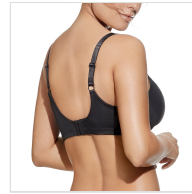

# SUJETADOR REDUCTOR MARIA SELENE

**Fecha de Impresión:**

04/04/2025 a las 14:04 horas

**URL del Producto:**

<https://colegiata.es/tienda/mujer/lenceria/sujetador/sujetador-reductor-maria-selene-1007>

MARIA | SELENE |

Sujetador con aros, reductor, elegante diseño, sienta perfecto, copa C.

DESDE  
**1 UD**

MÍNIMA DE VENTA

\* PARA CONSULTAR EL PRECIO DEL PRODUCTO DEBES INICIAR SESIÓN.

	90C	95C	100C	105C	110C	115C	120C
BLANCO	-	-	-	-	-	-	-
NEGRO	-	-	-	-	-	-	-
TIERRA	-	-	-	-	-	-	-