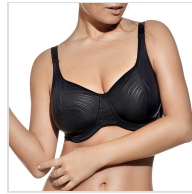

# SUJETADOR REDUCTOR MARIA SELENE

**Fecha de Impresión:**

04/04/2025 a las 14:04 horas

**URL del Producto:**

<https://colegiata.es/tienda/mujer/lenceria/sujetador/sujetador-reductor-maria-selene-1007>

MARIA | SELENE |

Sujetador con aros, reductor, elegante diseño, sienta perfecto, copa C.

DESDE  
**1 UD**

MÍNIMA DE VENTA

\* PARA CONSULTAR EL PRECIO DEL PRODUCTO DEBES INICIAR SESIÓN.

	90C	95C	100C	105C	110C	115C	120C
BLANCO	-	-	-	-	-	-	-
NEGRO	-	-	-	-	-	-	-
TIERRA	-	-	-	-	-	-	-