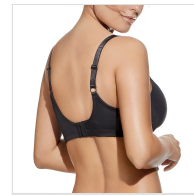

SUJETADOR REDUCTOR MARIA SELENE

Fecha de Impresión:

31/05/2026 a las 23:05 horas

URL del Producto:

<https://colegiata.es/tienda/mujer/lenceria/sujetador/sujetador-reductor-maria-selene-1007>

MARIA | SELENE |

Sujetador con aros, reductor, elegante diseño, sienta perfecto, copa C.

DESDE
1 UD

MÍNIMA DE VENTA

* PARA CONSULTAR EL PRECIO DEL PRODUCTO DEBES INICIAR SESIÓN.

	90C	95C	100C	105C	110C	115C	120C
BLANCO	-	-	-	-	-	-	-
NEGRO	-	-	-	-	-	-	-
TIERRA	-	-	-	-	-	-	-