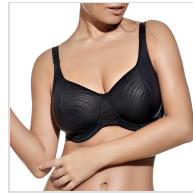

# SUJETADOR REDUCTOR MARIA SELENE

**Fecha de Impresión:**

01/11/2024 a las 02:11 horas

**URL del Producto:**

<https://colegiata.es/tienda/mujer/lenceria/sujetador/sujetador-reductor-maria-selene-1007>

MARIA | **SELENE** |

Sujetador con aros, reductor, elegante diseño, sienta perfecto, copa C.

DESDE  
**1 UD**

MÍNIMA DE VENTA

\* PARA CONSULTAR EL PRECIO DEL PRODUCTO DEBES INICIAR SESIÓN.

	90C	95C	100C	105C	110C	115C	120C
BLANCO	-	-	-	-	-	-	-
NEGRO	-	-	-	-	-	-	-
TIERRA	-	-	-	-	-	-	-