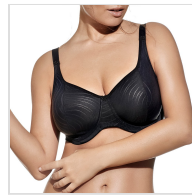

SUJETADOR REDUCTOR MARIA SELENE

Fecha de Impresión:

31/05/2026 a las 23:05 horas

URL del Producto:

<https://colegiata.es/tienda/mujer/lenceria/sujetador/sujetador-reductor-maria-selene-1007>

MARIA | SELENE |

Sujetador con aros, reductor, elegante diseño, sienta perfecto, copa C.

DESDE
1 UD

MÍNIMA DE VENTA

* PARA CONSULTAR EL PRECIO DEL PRODUCTO DEBES INICIAR SESIÓN.

	90C	95C	100C	105C	110C	115C	120C
BLANCO	-	-	-	-	-	-	-
NEGRO	-	-	-	-	-	-	-
TIERRA	-	-	-	-	-	-	-