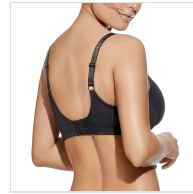

# SUJETADOR REDUCTOR MARIA SELENE

**Fecha de Impresión:**

01/11/2024 a las 02:11 horas

**URL del Producto:**

<https://colegiata.es/tienda/mujer/lenceria/sujetador/sujetador-reductor-maria-selene-1007>

MARIA | **SELENE** |

Sujetador con aros, reductor, elegante diseño, sienta perfecto, copa C.

DESDE  
**1 UD**

MÍNIMA DE VENTA

\* PARA CONSULTAR EL PRECIO DEL PRODUCTO DEBES INICIAR SESIÓN.

	90C	95C	100C	105C	110C	115C	120C
BLANCO	-	-	-	-	-	-	-
NEGRO	-	-	-	-	-	-	-
TIERRA	-	-	-	-	-	-	-