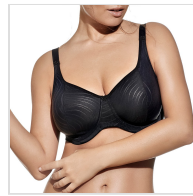

SUJETADOR REDUCTOR MARIA SELENE

Fecha de Impresión:

22/11/2024 a las 08:11 horas

URL del Producto:

<https://colegiata.es/tienda/mujer/lenceria/sujetador/sujetador-reductor-maria-selene-1007>

MARIA | SELENE |

Sujetador con aros, reductor, elegante diseño, sienta perfecto, copa C.

DESDE
1 UD

MÍNIMA DE VENTA

* PARA CONSULTAR EL PRECIO DEL PRODUCTO DEBES INICIAR SESIÓN.

	90C	95C	100C	105C	110C	115C	120C
BLANCO	-	-	-	-	-	-	-
NEGRO	-	-	-	-	-	-	-
TIERRA	-	-	-	-	-	-	-