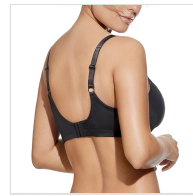

SUJETADOR REDUCTOR MARIA SELENE

Fecha de Impresión:

22/11/2024 a las 08:11 horas

URL del Producto:

<https://colegiata.es/tienda/mujer/lenceria/sujetador/sujetador-reductor-maria-selene-1007>

MARIA | SELENE |

Sujetador con aros, reductor, elegante diseño, sienta perfecto, copa C.

DESDE
1 UD

MÍNIMA DE VENTA

* PARA CONSULTAR EL PRECIO DEL PRODUCTO DEBES INICIAR SESIÓN.

	90C	95C	100C	105C	110C	115C	120C
BLANCO	-	-	-	-	-	-	-
NEGRO	-	-	-	-	-	-	-
TIERRA	-	-	-	-	-	-	-