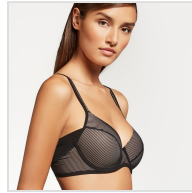

☐ ☐

Fecha de Impresión:

22/11/2024 a las 04:11 horas

URL del Producto:

<https://colegiata.es/tienda/mujer/lenceria/sujetador/sujetador-reductor-de-espalda-infinity-band-gisela-3182>

☐ ☐

1/0372 | **GISELA** |

Sujetador reductor de espalda con aro y ligero relleno de foam. Acabados Infinity Band™, desarrollado en un tejido de última generación invisible bajo la ropa. Sujetador moldeador que disimula las irregularidades del costado y espalda

DESDE
1 UD

MÍNIMA DE VENTA

* PARA CONSULTAR EL **PRECIO DEL PRODUCTO** DEBES INICIAR SESIÓN.