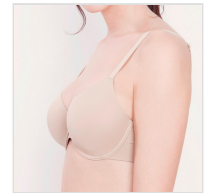

☐ ☐

Fecha de Impresión:

31/05/2026 a las 21:05 horas

URL del Producto:

<https://colegiata.es/tienda/mujer/lenceria/sujetador/sujetador-reductor-de-espalda-con-aro-con-relleno-gisela-865>

☐ ☐

1/0119 | **GISELA** |

Nuevo modelo de sujetador con efecto reductor de espalda y laterales. Diseño especial con cierre trasero de 4 posiciones y espalda acolchada extrasuave. Acabados planos que no marcan y máxima cobertura en escote.

DESDE
1 UD

MÍNIMA DE VENTA

* PARA CONSULTAR EL **PRECIO DEL PRODUCTO** DEBES INICIAR SESIÓN.