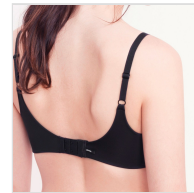

☐ ☐

Fecha de Impresión:

11/04/2025 a las 00:04 horas

URL del Producto:

<https://colegiata.es/tienda/mujer/lenceria/sujetador/sujetador-reductor-de-espalda-con-aro-con-relleno-gisela-865>

☐ ☐

1/0119 | **GISELA** |

Nuevo modelo de sujetador con efecto reductor de espalda y laterales. Diseño especial con cierre trasero de 4 posiciones y espalda acolchada extrasuave. Acabados planos que no marcan y máxima cobertura en escote.

DESDE
1 UD

MÍNIMA DE VENTA

* PARA CONSULTAR EL **PRECIO DEL PRODUCTO** DEBES INICIAR SESIÓN.