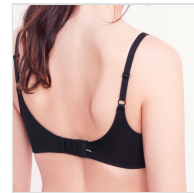

☐ ☐

Fecha de Impresión:

31/05/2026 a las 21:05 horas

URL del Producto:

<https://colegiata.es/tienda/mujer/lenceria/sujetador/sujetador-reductor-de-espalda-con-aro-con-relleno-gisela-865>

☐ ☐

1/0119 | **GISELA** |

Nuevo modelo de sujetador con efecto reductor de espalda y laterales. Diseño especial con cierre trasero de 4 posiciones y espalda acolchada extrasuave. Acabados planos que no marcan y máxima cobertura en escote.

DESDE
1 UD

MÍNIMA DE VENTA

* PARA CONSULTAR EL **PRECIO DEL PRODUCTO** DEBES INICIAR SESIÓN.