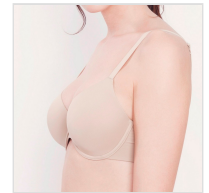

☐ ☐

Fecha de Impresión:

23/11/2024 a las 11:11 horas

URL del Producto:

<https://colegiata.es/tienda/mujer/lenceria/sujetador/sujetador-reductor-de-espalda-con-aro-con-relleno-gisela-865>

☐ ☐

1/0119 | **GISELA** |

Nuevo modelo de sujetador con efecto reductor de espalda y laterales. Diseño especial con cierre trasero de 4 posiciones y espalda acolchada extrasuave. Acabados planos que no marcan y máxima cobertura en escote.

DESDE
1 UD

MÍNIMA DE VENTA

* PARA CONSULTAR EL **PRECIO DEL PRODUCTO** DEBES INICIAR SESIÓN.