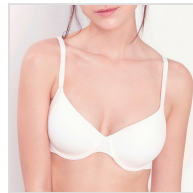

☐ ☐

Fecha de Impresión:

11/04/2025 a las 00:04 horas

URL del Producto:

<https://colegiata.es/tienda/mujer/lenceria/sujetador/sujetador-reductor-de-espalda-con-aro-con-relleno-gisela-865>

☐ ☐

1/0119 | **GISELA** |

Nuevo modelo de sujetador con efecto reductor de espalda y laterales. Diseño especial con cierre trasero de 4 posiciones y espalda acolchada extrasuave. Acabados planos que no marcan y máxima cobertura en escote.

DESDE
1 UD

MÍNIMA DE VENTA

* PARA CONSULTAR EL **PRECIO DEL PRODUCTO** DEBES INICIAR SESIÓN.