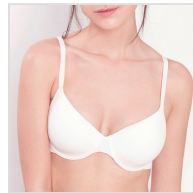

☐ ☐

Fecha de Impresión:

23/11/2024 a las 11:11 horas

URL del Producto:

<https://colegiata.es/tienda/mujer/lenceria/sujetador/sujetador-reductor-de-espalda-con-aro-con-relleno-gisela-865>

☐ ☐

1/0119 | **GISELA** |

Nuevo modelo de sujetador con efecto reductor de espalda y laterales. Diseño especial con cierre trasero de 4 posiciones y espalda acolchada extrasuave. Acabados planos que no marcan y máxima cobertura en escote.

DESDE
1 UD

MÍNIMA DE VENTA

* PARA CONSULTAR EL **PRECIO DEL PRODUCTO** DEBES INICIAR SESIÓN.