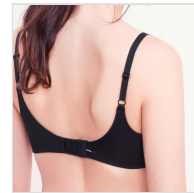

☐ ☐

Fecha de Impresión:

23/11/2024 a las 11:11 horas

URL del Producto:

<https://colegiata.es/tienda/mujer/lenceria/sujetador/sujetador-reductor-de-espalda-con-aro-con-relleno-gisela-865>

☐ ☐

1/0119 | **GISELA** |

Nuevo modelo de sujetador con efecto reductor de espalda y laterales. Diseño especial con cierre trasero de 4 posiciones y espalda acolchada extrasuave. Acabados planos que no marcan y máxima cobertura en escote.

DESDE
1 UD

MÍNIMA DE VENTA

* PARA CONSULTAR EL **PRECIO DEL PRODUCTO** DEBES INICIAR SESIÓN.