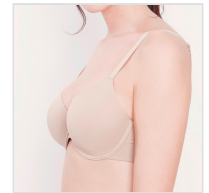

☐ ☐

Fecha de Impresión:

11/04/2025 a las 00:04 horas

URL del Producto:

<https://colegiata.es/tienda/mujer/lenceria/sujetador/sujetador-reductor-de-espalda-con-aro-con-relleno-gisela-865>

☐ ☐

1/0119 | **GISELA** |

Nuevo modelo de sujetador con efecto reductor de espalda y laterales. Diseño especial con cierre trasero de 4 posiciones y espalda acolchada extrasuave. Acabados planos que no marcan y máxima cobertura en escote.

DESDE
1 UD

MÍNIMA DE VENTA

* PARA CONSULTAR EL **PRECIO DEL PRODUCTO** DEBES INICIAR SESIÓN.