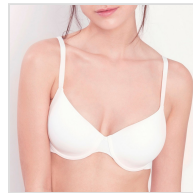

☐ ☐

Fecha de Impresión:

31/05/2026 a las 21:05 horas

URL del Producto:

<https://colegiata.es/tienda/mujer/lenceria/sujetador/sujetador-reductor-de-espalda-con-aro-con-relleno-gisela-865>

☐ ☐

1/0119 | **GISELA** |

Nuevo modelo de sujetador con efecto reductor de espalda y laterales. Diseño especial con cierre trasero de 4 posiciones y espalda acolchada extrasuave. Acabados planos que no marcan y máxima cobertura en escote.

DESDE
1 UD

MÍNIMA DE VENTA

* PARA CONSULTAR EL **PRECIO DEL PRODUCTO** DEBES INICIAR SESIÓN.