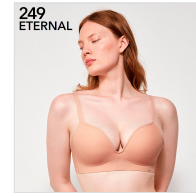

85B	90B	95B	100B
NEGRO	-	-	-	-
PIEL	-	-	-	-