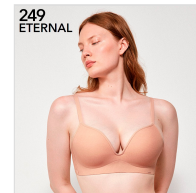

☐ ☐

Fecha de Impresión:

15/03/2026 a las 15:03 horas

URL del Producto:

<https://colegiata.es/tienda/mujer/lenceria/sujetador/sujetador-push-up-sin-aro-con-base-ancha-249-gisela-9212>

☐ ☐

1/10043TB | **GISELA** |

Nuevo sujetador 249 sin aro con base de foam mas ancha para mejor sujecion. Copas laminadas de tejido plumietti con efecto push up y ballenas integradas. Acabados termofusionados e invisibles que no marcan. Tirantes y broches extrasuaves.

DESDE
1 UD

MÍNIMA DE VENTA

* PARA CONSULTAR EL PRECIO DEL PRODUCTO DEBES INICIAR SESIÓN.