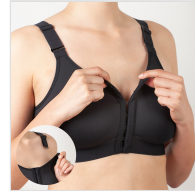

URL del Producto:

<https://colegiata.es/tienda/mujer/lenceria/sujetador/sujetador-post-quirujico-apertura-frontal-selene-4187>

☐ ☐

8002 | **SELENE** |

Especialmente diseñado para el post-operatorio, este sujetador esta confeccionado con apertura frontal y copas abatibles que permiten y facilitan las curas. Espalda amplia y tejidos de primera calidad cuidadosamente seleccionados por Selene.

DESDE
1 UD

MÍNIMA DE VENTA

* PARA CONSULTAR EL PRECIO DEL PRODUCTO DEBES INICIAR SESIÓN.