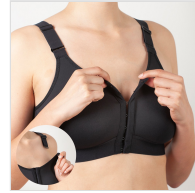

☐ ☐

Fecha de Impresión:

05/10/2025 a las 20:10 horas

URL del Producto:

<https://colegiata.es/tienda/mujer/lenceria/sujetador/sujetador-post-quirujico-apertura-frontal-selene-4187>

☐ ☐

8002 | **SELENE** |

Especialmente diseñado para el post-operatorio, este sujetador esta confeccionado con apertura frontal y copas abatibles que permiten y facilitan las curas. Espalda amplia y tejidos de primera calidad cuidadosamente seleccionados por Selene.

DESDE
1 UD

MÍNIMA DE VENTA

* PARA CONSULTAR EL PRECIO DEL PRODUCTO DEBES INICIAR SESIÓN.