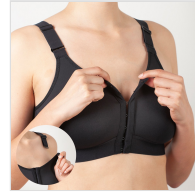

☐ ☐

Fecha de Impresión:

08/04/2025 a las 17:04 horas

URL del Producto:

<https://colegiata.es/tienda/mujer/lenceria/sujetador/sujetador-post-quirujico-apertura-frontal-selene-4187>

☐ ☐

8002 | **SELENE** |

Especialmente diseñado para el post-operatorio, este sujetador esta confeccionado con apertura frontal y copas abatibles que permiten y facilitan las curas. Espalda amplia y tejidos de primera calidad cuidadosamente seleccionados por Selene.

DESDE
1 UD

MÍNIMA DE VENTA

* PARA CONSULTAR EL PRECIO DEL PRODUCTO DEBES INICIAR SESIÓN.