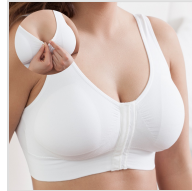

☐ ☐

Fecha de Impresión:

23/11/2024 a las 13:11 horas

URL del Producto:

<https://colegiata.es/tienda/mujer/lenceria/sujetador/sujetador-post-quirurgico-apertura-frontal-seamles-selene-4189>

☐ ☐

LUISA | **SELENE** |

Sujetador sin costuras especialmente diseñado para el post-operatorio. Confeccionado con apertura frontal y tecnología sin costuras en tirantes y laterales para evitar rozaduras. Tejidos de primera calidad cuidadosamente seleccionados por Selene.

DESDE
1 UD

MÍNIMA DE VENTA

* PARA CONSULTAR EL PRECIO DEL PRODUCTO DEBES INICIAR SESIÓN.