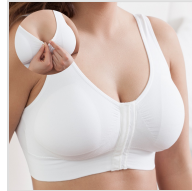

☐ ☐

Fecha de Impresión:

15/06/2026 a las 14:06 horas

URL del Producto:

<https://colegiata.es/tienda/mujer/lenceria/sujetador/sujetador-post-quirurgico-apertura-frontal-seamles-selene-4189>

☐ ☐

LUISA | **SELENE** |

Sujetador sin costuras especialmente diseñado para el post-operatorio. Confeccionado con apertura frontal y tecnología sin costuras en tirantes y laterales para evitar rozaduras. Tejidos de primera calidad cuidadosamente seleccionados por Selene.

DESDE
1 UD

MÍNIMA DE VENTA

* PARA CONSULTAR EL PRECIO DEL PRODUCTO DEBES INICIAR SESIÓN.