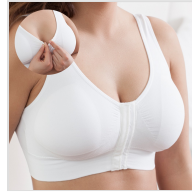

☐ ☐

Fecha de Impresión:

03/04/2025 a las 19:04 horas

URL del Producto:

<https://colegiata.es/tienda/mujer/lenceria/sujetador/sujetador-post-quirurgico-apertura-frontal-seamles-selene-4189>

☐ ☐

LUISA | **SELENE** |

Sujetador sin costuras especialmente diseñado para el post-operatorio. Confeccionado con apertura frontal y tecnología sin costuras en tirantes y laterales para evitar rozaduras. Tejidos de primera calidad cuidadosamente seleccionados por Selene.

DESDE
1 UD

MÍNIMA DE VENTA

* PARA CONSULTAR EL PRECIO DEL PRODUCTO DEBES INICIAR SESIÓN.