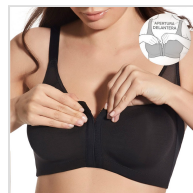

Fecha de Impresión:

13/06/2026 a las 05:06 horas

URL del Producto:

<https://colegiata.es/tienda/mujer/lenceria/sujetador/sujetador-mujer-sin-aro-apertura-delantera-belen-selene-6031>

BELEN | **SELENE** |

Sujetador de mujer sin aro y sin relleno con apertura delantera y espalda y titantes anchos. Confeccionado en suave tejido de poliéster algodón elástico. Recomendado por algunos cirujanos para despues de operaciones mamarias.

DESDE
1 UD

MÍNIMA DE VENTA

* PARA CONSULTAR EL PRECIO DEL PRODUCTO DEBES INICIAR SESIÓN.