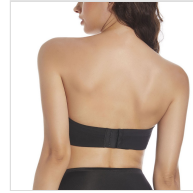

☐ ☐

Fecha de Impresión:

23/11/2024 a las 12:11 horas

URL del Producto:

<https://colegiata.es/tienda/mujer/lenceria/sujetador/sujetador-mujer-reductor-de-espalda-sin-tirantes-selene-7011>

☐ ☐

VILMA | **SELENE** |

Sujetador sin tirantes con copa de capacidad y contorno reforzado y espaldilla ancha que disimula las irregularidades del costado. Cierre de triple gancho y cuatro posiciones. Tejido de fantasía colección VIOLETA en copas que no marca.

DESDE
1 UD

MÍNIMA DE VENTA

* PARA CONSULTAR EL PRECIO DEL PRODUCTO DEBES INICIAR SESIÓN.