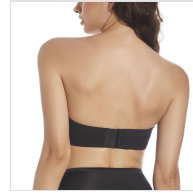

85C	90C	95C	100C	105C	110C
MARFIL	-	-	-	-	-	-
NEGRO	-	-	-	-	-	-
TIERRA	-	-	-	-	-	-