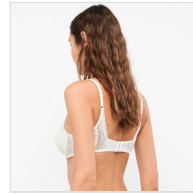

# SUJETADOR MUJER ENCAJE CON AROS GISELA

**Fecha de Impresión:**

13/06/2026 a las 00:06 horas

**URL del Producto:**

<https://colegiata.es/tienda/mujer/lenceria/sujetador/sujetador-mujer-encaje-con-aros-gisela-10684>

2/10163T | **GISELA** |

Sujetador de encaje para mujer con aros y ligero foam y tirantes regulables. Combina con braga 2/10163B.

DESDE  
**1 UD**

MÍNIMA DE VENTA

\* PARA CONSULTAR EL PRECIO DEL PRODUCTO DEBES INICIAR SESIÓN.