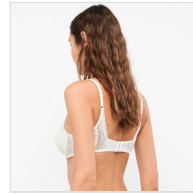

# SUJETADOR MUJER ENCAJE CON AROS GISELA

**Fecha de Impresión:**

15/04/2026 a las 03:04 horas

**URL del Producto:**

<https://colegiata.es/tienda/mujer/lenceria/sujetador/sujetador-mujer-encaje-con-aros-gisela-10684>

2/10163T | **GISELA** |

Sujetador de encaje para mujer con aros y ligero foam y tirantes regulables. Combina con braga 2/10163B.

DESDE  
**1 UD**

MÍNIMA DE VENTA

\* PARA CONSULTAR EL PRECIO DEL PRODUCTO DEBES INICIAR SESIÓN.