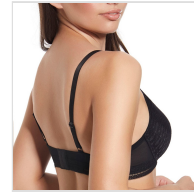

☐ ☐

Fecha de Impresión:

06/04/2025 a las 14:04 horas

URL del Producto:

<https://colegiata.es/tienda/mujer/lenceria/sujetador/sujetador-mujer-con-aro-y-relleno-martina-selene-6034>

☐ ☐

MARTINA | SELENE |

Sujetador de mujer en copa B con aro y relleno confeccionado en precioso encaje elástico y patron en forma de bralette de media copa. Escote profundo gracias a sus copas unidas en el puente.

DESDE
1 UD

MÍNIMA DE VENTA

* PARA CONSULTAR EL [PRECIO DEL PRODUCTO](#) DEBES INICIAR SESIÓN.