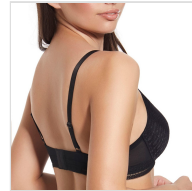

☐ ☐

Fecha de Impresión:
26/04/2026 a las 17:04 horas

URL del Producto:
<https://colegiata.es/tienda/mujer/lenceria/sujetador/sujetador-mujer-con-aro-y-relleno-martina-selene-6034>

☐ ☐

MARTINA | SELENE |

Sujetador de mujer en copa B con aro y relleno confeccionado en precioso encaje elástico y patron en forma de bralette de media copa. Escote profundo gracias a sus copas unidas en el puente.

DESDE
1 UD
MÍNIMA DE VENTA

* PARA CONSULTAR EL [PRECIO DEL PRODUCTO](#) DEBES INICIAR SESIÓN.