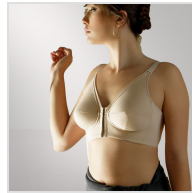

☐ ☐

Fecha de Impresión:
27/06/2026 a las 18:06 horas

URL del Producto:
<https://colegiata.es/tienda/mujer/lenceria/sujetador/sujetador-mujer-abertura-delantera-sin-aro-bel-siluet-9762>

☐ ☐

626 | **BEL SILUET** |

Sujetador mujer sin aro ni relleno y con apertura delantera confeccionado en suave poliamida y elastáno. Con copa de gran capacidad con corte en T y control alto.

DESDE
1 UD
MÍNIMA DE VENTA

* PARA CONSULTAR EL PRECIO DEL PRODUCTO DEBES INICIAR SESIÓN.