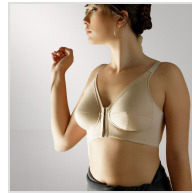

☐ ☐

Fecha de Impresión:

13/05/2026 a las 15:05 horas

URL del Producto:

<https://colegiata.es/tienda/mujer/lenceria/sujetador/sujetador-mujer-abertura-delantera-sin-aro-bel-siluet-9762>

☐ ☐

626 | **BEL SILUET** |

Sujetador mujer sin aro ni relleno y con apertura delantera confeccionado en suave poliamida y elastáno. Con copa de gran capacidad con corte en T y control alto.

DESDE
1 UD

MÍNIMA DE VENTA

* PARA CONSULTAR EL PRECIO DEL PRODUCTO DEBES INICIAR SESIÓN.