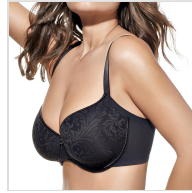

☐ ☐

Fecha de Impresión:

04/04/2025 a las 13:04 horas

URL del Producto:

<https://colegiata.es/tienda/mujer/lenceria/sujetador/sujetador-morella-con-aro-y-laterales-reductores-selene-2217>

☐ ☐

MORELLA | **SELENE** |

Sujetador de Selene de gran capacidad con copas rellenas y tejido de fantasía. Laterales y espalda confeccionados en tejido de microfibra de compresión que ayuda a reducir y sujetar. Acabados sin costuras de corte laser que no oprimen ni se notan.

DESDE
1 UD

MÍNIMA DE VENTA

* PARA CONSULTAR EL PRECIO DEL PRODUCTO DEBES INICIAR SESIÓN.