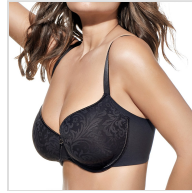

☐ ☐

Fecha de Impresión:

01/06/2026 a las 02:06 horas

URL del Producto:

<https://colegiata.es/tienda/mujer/lenceria/sujetador/sujetador-morella-con-aro-y-laterales-reductores-selene-2217>

☐ ☐

MORELLA | **SELENE** |

Sujetador de Selene de gran capacidad con copas rellenas y tejido de fantasía. Laterales y espalda confeccionados en tejido de microfibra de compresión que ayuda a reducir y sujetar. Acabados sin costuras de corte laser que no oprimen ni se notan.

DESDE
1 UD

MÍNIMA DE VENTA

* PARA CONSULTAR EL PRECIO DEL PRODUCTO DEBES INICIAR SESIÓN.