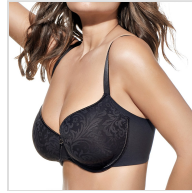

☐ ☐

Fecha de Impresión:

23/11/2024 a las 00:11 horas

URL del Producto:

<https://colegiata.es/tienda/mujer/lenceria/sujetador/sujetador-morella-con-aro-y-laterales-reductores-selene-2217>

☐ ☐

MORELLA | **SELENE** |

Sujetador de Selene de gran capacidad con copas rellenas y tejido de fantasía. Laterales y espalda confeccionados en tejido de microfibra de compresión que ayuda a reducir y sujetar. Acabados sin costuras de corte laser que no oprimen ni se notan.

DESDE
1 UD

MÍNIMA DE VENTA

* PARA CONSULTAR EL PRECIO DEL PRODUCTO DEBES INICIAR SESIÓN.