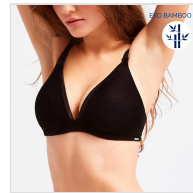

☐ ☐

Fecha de Impresión:

10/07/2026 a las 02:07 horas

URL del Producto:

<https://colegiata.es/tienda/mujer/lenceria/sujetador/sujetador-maternal-lactancia-ekobamboo-extrasuave-gisela-3783>

☐ ☐

1/0377 | **GISELA** |

Sujetador maternal sin aro y con copas de ligero foam forradas de algodón con fácil apertura de clip. Doble tejido en la espalda para mayor sujeción y confort y tirantes extrasuaves.

DESDE
1 UD

MÍNIMA DE VENTA

* PARA CONSULTAR EL PRECIO DEL PRODUCTO DEBES INICIAR SESIÓN.