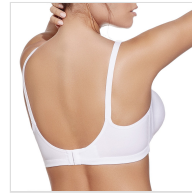

SUJETADOR MATERNAL APERTURA CLIP AMANDA SIN ARO SELENE

Fecha de Impresión:

22/11/2024 a las 14:11 horas

URL del Producto:

<https://colegiata.es/tienda/mujer/lenceria/sujetador/sujetador-maternal-apertura-clip-amanda-sin-aro-selene-922>

AMANDA | **SELENE** |

Sujetador maternal copa C Con fácil apertura de clip. Línea Naturcotton. Sin aro,

DESDE
1 UD

MÍNIMA DE VENTA

* PARA CONSULTAR EL PRECIO DEL PRODUCTO DEBES INICIAR SESIÓN.

	90C	95C	100C	105C	110C	115C	120C
BLANCO	-	-	-	-	-	-	-
NEGRO	-	-	-	-	-	-	-
TIERRA	-	-	-	-	-	-	-