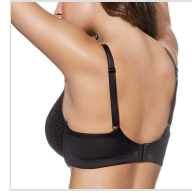

SUJETADOR GRAN CAPACIDAD LIGERO RELLENO NORMA SELENE

Fecha de Impresión:

16/04/2026 a las 15:04 horas

URL del Producto:

<https://colegiata.es/tienda/mujer/lenceria/sujetador/sujetador-gran-capacidad-ligero-relleno-norma-selene-1020>

NORMA | **SELENE** |

Sujetador preformado, ligero relleno, copa C, copas labradas, adorno en escote. Hace juego con braga ref. Norma/Vera. Gran capacidad.

DESDE
1 UD

MÍNIMA DE VENTA

* PARA CONSULTAR EL PRECIO DEL PRODUCTO DEBES INICIAR SESIÓN.