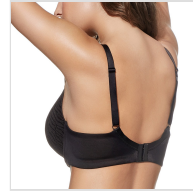

SUJETADOR GRAN CAPACIDAD LIGERO RELLENO NORMA SELENE

Fecha de Impresión:

22/11/2024 a las 15:11 horas

URL del Producto:

<https://colegiata.es/tienda/mujer/lenceria/sujetador/sujetador-gran-capacidad-ligero-relleno-norma-selene-1020>

NORMA | **SELENE** |

Sujetador preformado, ligero relleno, copa C, copas labradas, adorno en escote. Hace juego con braga ref. Norma/Vera. Gran capacidad.

DESDE
1 UD

MÍNIMA DE VENTA

* PARA CONSULTAR EL PRECIO DEL PRODUCTO DEBES INICIAR SESIÓN.

	90C	95C	100C	105C	110C
BLANCO	-	-	-	-	-
NEGRO	-	-	-	-	-
TIERRA	-	-	-	-	-