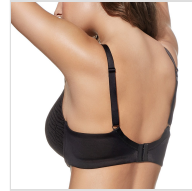

SUJETADOR GRAN CAPACIDAD LIGERO RELLENO NORMA SELENE

Fecha de Impresión:

31/05/2026 a las 23:05 horas

URL del Producto:

<https://colegiata.es/tienda/mujer/lenceria/sujetador/sujetador-gran-capacidad-ligero-relleno-norma-selene-1020>

NORMA | **SELENE** |

Sujetador preformado, ligero relleno, copa C, copas labradas, adorno en escote. Hace juego con braga ref. Norma/Vera. Gran capacidad.

DESDE
1 UD

MÍNIMA DE VENTA

* PARA CONSULTAR EL PRECIO DEL PRODUCTO DEBES INICIAR SESIÓN.