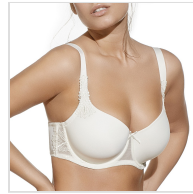

SUJETADOR GRAN CAPACIDAD LIGERO RELLENO ALICIA SELENE

Fecha de Impresión:

15/04/2026 a las 09:04 horas

URL del Producto:

<https://colegiata.es/tienda/mujer/lenceria/sujetador/sujetador-gran-capacidad-ligero-relleno-alicia-selene-920>

ALICIA | **SELENE** |

Sujetador preformado, ligero relleno, copa C, tirantes anchos para mayor comodidad, adornos guipur en laterales y tirantes.

DESDE
1 UD

MÍNIMA DE VENTA

* PARA CONSULTAR EL PRECIO DEL PRODUCTO DEBES INICIAR SESIÓN.