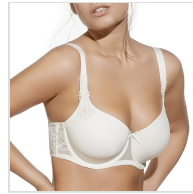

SUJETADOR GRAN CAPACIDAD LIGERO RELLENO ALICIA SELENE

Fecha de Impresión:

11/04/2025 a las 01:04 horas

URL del Producto:

<https://colegiata.es/tienda/mujer/lenceria/sujetador/sujetador-gran-capacidad-ligero-relleno-alicia-selene-920>

ALICIA | **SELENE** |

Sujetador preformado, ligero relleno, copa C, tirantes anchos para mayor comodidad, adornos guipur en laterales y tirantes.

DESDE
1 UD

MÍNIMA DE VENTA

* PARA CONSULTAR EL PRECIO DEL PRODUCTO DEBES INICIAR SESIÓN.