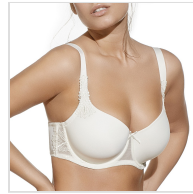

SUJETADOR GRAN CAPACIDAD LIGERO RELLENO ALICIA SELENE

Fecha de Impresión:

30/05/2026 a las 18:05 horas

URL del Producto:

<https://colegiata.es/tienda/mujer/lenceria/sujetador/sujetador-gran-capacidad-ligero-relleno-alicia-selene-920>

ALICIA | **SELENE** |

Sujetador preformado, ligero relleno, copa C, tirantes anchos para mayor comodidad, adornos guipur en laterales y tirantes.

DESDE
1 UD

MÍNIMA DE VENTA

* PARA CONSULTAR EL **PRECIO DEL PRODUCTO** DEBES INICIAR SESIÓN.