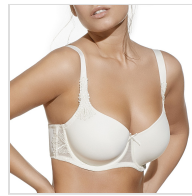

SUJETADOR GRAN CAPACIDAD LIGERO RELLENO ALICIA SELENE

Fecha de Impresión:

22/11/2024 a las 01:11 horas

URL del Producto:

<https://colegiata.es/tienda/mujer/lenceria/sujetador/sujetador-gran-capacidad-ligero-relleno-alicia-selene-920>

ALICIA | **SELENE** |

Sujetador preformado, ligero relleno, copa C, tirantes anchos para mayor comodidad, adornos guipur en laterales y tirantes.

DESDE
1 UD

MÍNIMA DE VENTA

* PARA CONSULTAR EL PRECIO DEL PRODUCTO DEBES INICIAR SESIÓN.