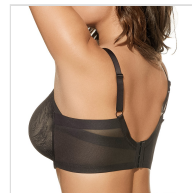

☐ ☐

Fecha de Impresión:

31/05/2026 a las 23:05 horas

URL del Producto:

<https://colegiata.es/tienda/mujer/lenceria/sujetador/sujetador-gran-capacidad-corte-laser-violeta-selene-1036>

☐ ☐

VIOLETA | **SELENE** |

Sujetador Selene Violeta de copa de relleno y cruzado de tules con corte láser. Especialmente diseñado para cubrir y minimizar las irregularidades del costado y las axilas, proporcionando una cobertura perfecta, alisando y estilizando la figura.

DESDE
1 UD

MÍNIMA DE VENTA

* PARA CONSULTAR EL PRECIO DEL PRODUCTO DEBES INICIAR SESIÓN.