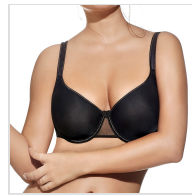

SUJETADOR GRAN CAPACIDAD CON RELLENO SARA SELENE

Fecha de Impresión:

22/11/2024 a las 06:11 horas

URL del Producto:

<https://colegiata.es/tienda/mujer/lenceria/sujetador/sujetador-gran-capacidad-con-relleno-sara-selene-1027>

SARA | **SELENE** |

Sujetador con aros y copa de relleno, diseñado para gran capacidad, cómodo tirante. Sujeción y elegancia, copa D.

DESDE
1 UD

MÍNIMA DE VENTA

* PARA CONSULTAR EL PRECIO DEL PRODUCTO DEBES INICIAR SESIÓN.

	90D	95D	100D	105D	110D
BLANCO	-	-	-	-	-
NEGRO	-	-	-	-	-
TIERRA	-	-	-	-	-