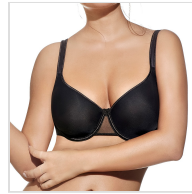

SUJETADOR GRAN CAPACIDAD CON RELLENO SARA SELENE

Fecha de Impresión:

16/04/2026 a las 13:04 horas

URL del Producto:

<https://colegiata.es/tienda/mujer/lenceria/sujetador/sujetador-gran-capacidad-con-relleno-sara-selene-1027>

SARA | **SELENE** |

Sujetador con aros y copa de relleno, diseñado para gran capacidad, cómodo tirante. Sujeción y elegancia, copa D.

DESDE
1 UD

MÍNIMA DE VENTA

* PARA CONSULTAR EL PRECIO DEL PRODUCTO DEBES INICIAR SESIÓN.

	90D	95D	100D	105D	110D
BLANCO	-	-	-	-	-
NEGRO	-	-	-	-	-
TIERRA	-	-	-	-	-