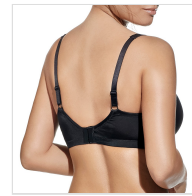

SUJETADOR GRAN CAPACIDAD CON RELLENO SARA SELENE

Fecha de Impresión:

22/11/2024 a las 06:11 horas

URL del Producto:

<https://colegiata.es/tienda/mujer/lenceria/sujetador/sujetador-gran-capacidad-con-relleno-sara-selene-1027>

SARA | **SELENE** |

Sujetador con aros y copa de relleno, diseñado para gran capacidad, cómodo tirante. Sujeción y elegancia, copa D.

DESDE
1 UD

MÍNIMA DE VENTA

* PARA CONSULTAR EL PRECIO DEL PRODUCTO DEBES INICIAR SESIÓN.

	90D	95D	100D	105D	110D
BLANCO	-	-	-	-	-
NEGRO	-	-	-	-	-
TIERRA	-	-	-	-	-