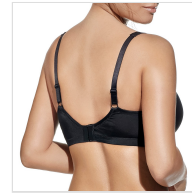

SUJETADOR GRAN CAPACIDAD CON RELLENO SARA SELENE

Fecha de Impresión:

16/04/2026 a las 13:04 horas

URL del Producto:

<https://colegiata.es/tienda/mujer/lenceria/sujetador/sujetador-gran-capacidad-con-relleno-sara-selene-1027>

SARA | **SELENE** |

Sujetador con aros y copa de relleno, diseñado para gran capacidad, cómodo tirante. Sujeción y elegancia, copa D.

DESDE
1 UD

MÍNIMA DE VENTA

* PARA CONSULTAR EL PRECIO DEL PRODUCTO DEBES INICIAR SESIÓN.

	90D	95D	100D	105D	110D
BLANCO	-	-	-	-	-
NEGRO	-	-	-	-	-
TIERRA	-	-	-	-	-