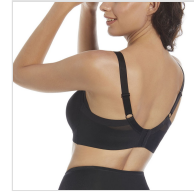

☐ ☐

Fecha de Impresión:

06/10/2025 a las 08:10 horas

URL del Producto:

<https://colegiata.es/tienda/mujer/lenceria/sujetador/sujetador-fantasia-sin-aros-y-sin-relleno-selene-7008>

☐ ☐

BETTY | **SELENE** |

Sujetador sin aros, sin relleno y con contorno reforzado y espaldilla ancha que disimula las irregularidades del costado. Tirantes regulables y cierre de triple gancho y cuatro posiciones. Tejido de fantasía en copas que no marca. colección VIOLETA.

DESDE
1 UD

MÍNIMA DE VENTA

* PARA CONSULTAR EL PRECIO DEL PRODUCTO DEBES INICIAR SESIÓN.