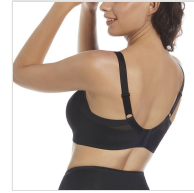

☐ ☐

Fecha de Impresión:

01/04/2025 a las 22:04 horas

URL del Producto:

<https://colegiata.es/tienda/mujer/lenceria/sujetador/sujetador-fantasia-sin-aros-y-sin-relleno-selene-7008>

☐ ☐

BETTY | **SELENE** |

Sujetador sin aros, sin relleno y con contorno reforzado y espaldilla ancha que disimula las irregularidades del costado. Tirantes regulables y cierre de triple gancho y cuatro posiciones. Tejido de fantasía en copas que no marca. colección VIOLETA.

DESDE
1 UD

MÍNIMA DE VENTA

* PARA CONSULTAR EL PRECIO DEL PRODUCTO DEBES INICIAR SESIÓN.