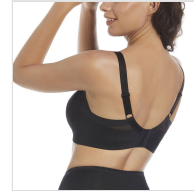

☐ ☐

Fecha de Impresión:

26/06/2026 a las 20:06 horas

URL del Producto:

<https://colegiata.es/tienda/mujer/lenceria/sujetador/sujetador-fantasia-sin-aros-y-sin-relleno-selene-7008>

☐ ☐

BETTY | **SELENE** |

Sujetador sin aros, sin relleno y con contorno reforzado y espaldilla ancha que disimula las irregularidades del costado. Tirantes regulables y cierre de triple gancho y cuatro posiciones. Tejido de fantasía en copas que no marca. colección VIOLETA.

DESDE
1 UD

MÍNIMA DE VENTA

* PARA CONSULTAR EL PRECIO DEL PRODUCTO DEBES INICIAR SESIÓN.