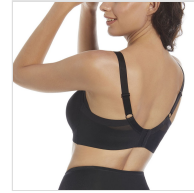

☐ ☐

Fecha de Impresión:

04/12/2024 a las 09:12 horas

URL del Producto:

<https://colegiata.es/tienda/mujer/lenceria/sujetador/sujetador-fantasia-sin-aros-y-sin-relleno-selene-7008>

☐ ☐

BETTY | **SELENE** |

Sujetador sin aros, sin relleno y con contorno reforzado y espaldilla ancha que disimula las irregularidades del costado. Tirantes regulables y cierre de triple gancho y cuatro posiciones. Tejido de fantasía en copas que no marca. colección VIOLETA.

DESDE
1 UD

MÍNIMA DE VENTA

* PARA CONSULTAR EL PRECIO DEL PRODUCTO DEBES INICIAR SESIÓN.