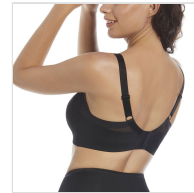

☐ ☐

Fecha de Impresión:

19/04/2026 a las 13:04 horas

URL del Producto:

<https://colegiata.es/tienda/mujer/lenceria/sujetador/sujetador-fantasia-sin-aros-y-sin-relleno-selene-7008>

☐ ☐

BETTY | **SELENE** |

Sujetador sin aros, sin relleno y con contorno reforzado y espaldilla ancha que disimula las irregularidades del costado. Tirantes regulables y cierre de triple gancho y cuatro posiciones. Tejido de fantasía en copas que no marca. colección VIOLETA.

DESDE
1 UD

MÍNIMA DE VENTA

* PARA CONSULTAR EL PRECIO DEL PRODUCTO DEBES INICIAR SESIÓN.