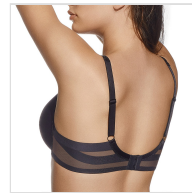

85B	90B	95B	100B	105B
BLANCO	-	-	-	-	-
NEGRO	-	-	-	-	-
TIERRA	-	-	-	-	-