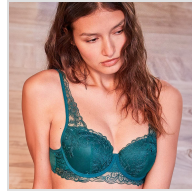

SUJETADOR ENCAJE MUJER CON AROS Y FOAM GISELA

Fecha de Impresión:

13/06/2026 a las 00:06 horas

URL del Producto:

<https://colegiata.es/tienda/mujer/lenceria/sujetador/sujetador-encaje-mujer-con-aros-y-foam-gisela-10686>

2/10166T | **GISELA** |

Sujetador para mujer con aros y ligero foam que combina tejido de fino encaje en tirantes y copas y tul en espaldilla. Combina con braga 2/10166B.

DESDE
1 UD

MÍNIMA DE VENTA

* PARA CONSULTAR EL PRECIO DEL PRODUCTO DEBES INICIAR SESIÓN.