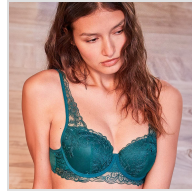

SUJETADOR ENCAJE MUJER CON AROS Y FOAM GISELA

Fecha de Impresión:

15/04/2026 a las 03:04 horas

URL del Producto:

<https://colegiata.es/tienda/mujer/lenceria/sujetador/sujetador-encaje-mujer-con-aros-y-foam-gisela-10686>

2/10166T | **GISELA** |

Sujetador para mujer con aros y ligero foam que combina tejido de fino encaje en tirantes y copas y tul en espaldilla. Combina con braga 2/10166B.

DESDE
1 UD

MÍNIMA DE VENTA

* PARA CONSULTAR EL PRECIO DEL PRODUCTO DEBES INICIAR SESIÓN.