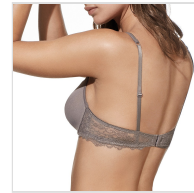

SUJETADOR ENCAJE ESPALDA ADELA SELENE

Fecha de Impresión:

19/04/2026 a las 14:04 horas

URL del Producto:

<https://colegiata.es/tienda/mujer/lenceria/sujetador/sujetador-encaje-espalda-adela-selene-918>

ADELA | **SELENE** |

Sujetador mujer, de micro fibra con aros y copas de relleno, liso en el pecho y elegante encaje en la espalda, combina con las bragas 3084 y 3085.

DESDE
1 UD

MÍNIMA DE VENTA

* PARA CONSULTAR EL PRECIO DEL PRODUCTO DEBES INICIAR SESIÓN.

85B

90B

95B

100B

105B

110B

NEGRO