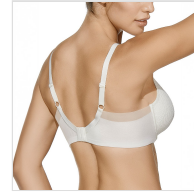

90C	95C	100C	105C	110C
MARFIL	-	-	-	-	-
MARINO	-	-	-	-	-
NEGRO	-	-	-	-	-
ROSÉ	-	-	-	-	-
TIERRA	-	-	-	-	-