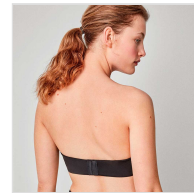

☐ ☐

Fecha de Impresión:

18/10/2024 a las 13:10 horas

URL del Producto:

<https://colegiata.es/tienda/mujer/lenceria/sujetador/sujetador-desmontable-de-capacidad-con-aro-gisela-8967>

☐ ☐

1/10042T | **GISELA** |

Sujetador de capacidad con relleno ligero y aros acolchados. Tirantes desmontables multiposicion. Su tejido interior siliconado y sus ballenas laterales consiguen una perfecta sujecion al llevarlo sin tirantes.

DESDE
1 UD

MÍNIMA DE VENTA

* PARA CONSULTAR EL **PRECIO DEL PRODUCTO** DEBES INICIAR SESIÓN.