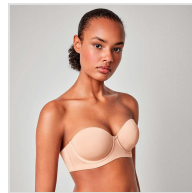

☐ ☐

Fecha de Impresión:

13/06/2026 a las 00:06 horas

URL del Producto:

<https://colegiata.es/tienda/mujer/lenceria/sujetador/sujetador-desmontable-de-capacidad-con-aro-gisela-8967>

☐ ☐

1/10042T | **GISELA** |

Sujetador de capacidad con relleno ligero y aros acolchados. Tirantes desmontables multiposicion. Su tejido interior siliconado y sus ballenas laterales consiguen una perfecta sujecion al llevarlo sin tirantes.

DESDE
1 UD

MÍNIMA DE VENTA

* PARA CONSULTAR EL **PRECIO DEL PRODUCTO** DEBES INICIAR SESIÓN.