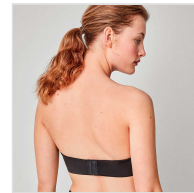

☐ ☐

Fecha de Impresión:

13/06/2026 a las 00:06 horas

URL del Producto:

<https://colegiata.es/tienda/mujer/lenceria/sujetador/sujetador-desmontable-de-capacidad-con-aro-gisela-8967>

☐ ☐

1/10042T | **GISELA** |

Sujetador de capacidad con relleno ligero y aros acolchados. Tirantes desmontables multiposicion. Su tejido interior siliconado y sus ballenas laterales consiguen una perfecta sujecion al llevarlo sin tirantes.

DESDE
1 UD

MÍNIMA DE VENTA

* PARA CONSULTAR EL **PRECIO DEL PRODUCTO** DEBES INICIAR SESIÓN.