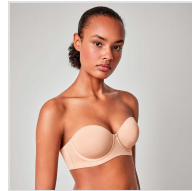

☐ ☐

Fecha de Impresión:

21/11/2024 a las 14:11 horas

URL del Producto:

<https://colegiata.es/tienda/mujer/lenceria/sujetador/sujetador-desmontable-de-capacidad-con-aro-gisela-8967>

☐ ☐

1/10042T | **GISELA** |

Sujetador de capacidad con relleno ligero y aros acolchados. Tirantes desmontables multiposicion. Su tejido interior siliconado y sus ballenas laterales consiguen una perfecta sujecion al llevarlo sin tirantes.

DESDE
1 UD

MÍNIMA DE VENTA

* PARA CONSULTAR EL **PRECIO DEL PRODUCTO** DEBES INICIAR SESIÓN.