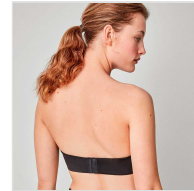

☐ ☐

Fecha de Impresión:

21/11/2024 a las 14:11 horas

URL del Producto:

<https://colegiata.es/tienda/mujer/lenceria/sujetador/sujetador-desmontable-de-capacidad-con-aro-gisela-8967>

☐ ☐

1/10042T | **GISELA** |

Sujetador de capacidad con relleno ligero y aros acolchados. Tirantes desmontables multiposicion. Su tejido interior siliconado y sus ballenas laterales consiguen una perfecta sujecion al llevarlo sin tirantes.

DESDE
1 UD

MÍNIMA DE VENTA

* PARA CONSULTAR EL **PRECIO DEL PRODUCTO** DEBES INICIAR SESIÓN.