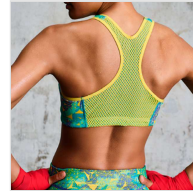

☐ ☐

Fecha de Impresión:

17/05/2025 a las 13:05 horas

URL del Producto:

<https://colegiata.es/tienda/mujer/lenceria/sujetador/sujetador-deportivo-apertura-frontal-shock-absorber-930>

☐ ☐

ANS00BW | **SHOCK ABSORBER**

Sujetador con apertura frontal de cremallera plana, fácil de quitar y poner. Panel interior que evita el contacto de la cremallera con la piel y el roce y con ganchito de seguridad en el interior. Espalda en T permite una gran libertad de movimiento

DESDE
1 UD

MÍNIMA DE VENTA

* PARA CONSULTAR EL PRECIO DEL PRODUCTO DEBES INICIAR SESIÓN.