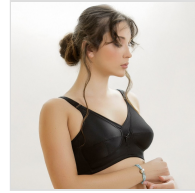

☐ ☐

Fecha de Impresión:

27/06/2026 a las 16:06 horas

URL del Producto:

<https://colegiata.es/tienda/mujer/lenceria/sujetador/sujetador-de-gran-capacidad-y-sujecion-sin-aro-bel-siluet-9761>

☐ ☐

625 | **BEL SILUET** |

Sujetador sin aro y sin relleno confeccionado en poliamida y elastáno. Copas de gran capacidad con corte e T y escote cruzado alto. Perfecta sujeción hasta la talla 130.

DESDE
1 UD

MÍNIMA DE VENTA

* PARA CONSULTAR EL PRECIO DEL PRODUCTO DEBES INICIAR SESIÓN.