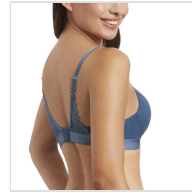

85B

90B

95B

100B

AZUL

-

-

-

-

MARFIL

-

-

-

-

NEGRO

-

-

-

-

TIERRA

-

-

-

-