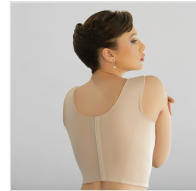

☐ ☐

Fecha de Impresión:
13/05/2026 a las 16:05 horas

URL del Producto:
<https://colegiata.es/tienda/mujer/lenceria/sujetador/sujetador-de-cuerpo-con-tirante-ancho-copa-sin-aro-bel-siluet-9757>

☐ ☐

191 | **BEL SILUET** |

Sujetador de cuerpo con tirante extra-ancho para mayor comodidad, confeccionado en tejido simplex y laminado interior de marquiset. Copa de medio encaje sin aro ni relleno y espaldilla de tricot grueso para mejro sujeción.

DESDE
1 UD
MÍNIMA DE VENTA

* PARA CONSULTAR EL PRECIO DEL PRODUCTO DEBES INICIAR SESIÓN.