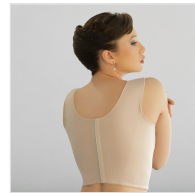

☐ ☐

Fecha de Impresión:

27/06/2026 a las 21:06 horas

URL del Producto:

<https://colegiata.es/tienda/mujer/lenceria/sujetador/sujetador-de-cuerpo-con-tirante-ancho-copa-sin-aro-bel-siluet-9757>

☐ ☐

191 | **BEL SILUET** |

Sujetador de cuerpo con tirante extra-ancho para mayor comodidad, confeccionado en tejido simplex y laminado interior de marquiset. Copa de medio encaje sin aro ni relleno y espaldilla de tricot grueso para mejro sujeción.

DESDE
1 UD

MÍNIMA DE VENTA

* PARA CONSULTAR EL **PRECIO DEL PRODUCTO** DEBES INICIAR SESIÓN.