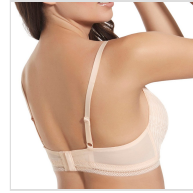

# SUJETADOR COPA TRINGULARDE ENCAJE Y SIN ARO REGINA SELENE

**Fecha de Impresión:**

13/06/2026 a las 04:06 horas

**URL del Producto:**

<https://colegiata.es/tienda/mujer/lenceria/sujetador/sujetador-copa-tringularde-encaje-y-sin-aro-regina-selene-6035>

REGINA | **SELENE** |

Sujetador mujer sin aro, con copa de ligero relleno en tejido de encaje elástico y de formas triangulares y escote cruzado.

DESDE  
**1 UD**

MÍNIMA DE VENTA

\* PARA CONSULTAR EL PRECIO DEL PRODUCTO DEBES INICIAR SESIÓN.