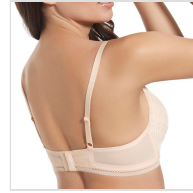

SUJETADOR COPA TRINGULARDE ENCAJE Y SIN ARO REGINA SELENE

Fecha de Impresión:

04/12/2024 a las 09:12 horas

URL del Producto:

<https://colegiata.es/tienda/mujer/lenceria/sujetador/sujetador-copa-tringularde-encaje-y-sin-aro-regina-selene-6035>

REGINA | **SELENE** |

Sujetador mujer sin aro, con copa de ligero relleno en tejido de encaje elástico y de formas triangulares y escote cruzado.

DESDE
1 UD

MÍNIMA DE VENTA

* PARA CONSULTAR EL PRECIO DEL PRODUCTO DEBES INICIAR SESIÓN.