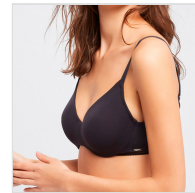

☐ ☐

Fecha de Impresión:

10/07/2026 a las 03:07 horas

URL del Producto:

<https://colegiata.es/tienda/mujer/lenceria/sujetador/sujetador-con-copas-ligeras-sin-foam-ekorecycled-gisela-3785>

☐ ☐

1/0383 | **GISELA** |

Sujetador sin foam con copas acolchadas super adaptables y ligeras que moldean el pecho sin aportar volumen. Su doble tejido en la espadilla le aporta un extra de sujeción y confort. Con suaves tirantes que se pueden cruzar.

DESDE
1 UD

MÍNIMA DE VENTA

* PARA CONSULTAR EL PRECIO DEL PRODUCTO DEBES INICIAR SESIÓN.