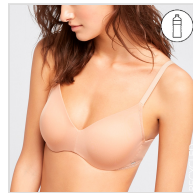

☐ ☐

Fecha de Impresión:

06/04/2025 a las 03:04 horas

URL del Producto:

<https://colegiata.es/tienda/mujer/lenceria/sujetador/sujetador-con-copas-ligeras-sin-foam-ekorecycled-gisela-3785>

☐ ☐

1/0383 | **GISELA** |

Sujetador sin foam con copas acolchadas super adaptables y ligeras que moldean el pecho sin aportar volumen. Su doble tejido en la espadilla le aporta un extra de sujeción y confort. Con suaves tirantes que se pueden cruzar.

DESDE
1 UD

MÍNIMA DE VENTA

* PARA CONSULTAR EL PRECIO DEL PRODUCTO DEBES INICIAR SESIÓN.