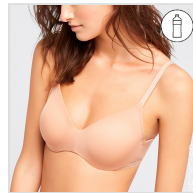

☐ ☐

Fecha de Impresión:

25/05/2026 a las 13:05 horas

URL del Producto:

<https://colegiata.es/tienda/mujer/lenceria/sujetador/sujetador-con-copas-ligeras-sin-foam-ekorecycled-gisela-3785>

☐ ☐

1/0383 | **GISELA** |

Sujetador sin foam con copas acolchadas super adaptables y ligeras que moldean el pecho sin aportar volumen. Su doble tejido en la espadilla le aporta un extra de sujeción y confort. Con suaves tirantes que se pueden cruzar.

DESDE
1 UD

MÍNIMA DE VENTA

* PARA CONSULTAR EL PRECIO DEL PRODUCTO DEBES INICIAR SESIÓN.