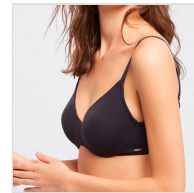

☐ ☐

Fecha de Impresión:

25/05/2026 a las 13:05 horas

URL del Producto:

<https://colegiata.es/tienda/mujer/lenceria/sujetador/sujetador-con-copas-ligeras-sin-foam-ekorecycled-gisela-3785>

☐ ☐

1/0383 | **GISELA** |

Sujetador sin foam con copas acolchadas super adaptables y ligeras que moldean el pecho sin aportar volumen. Su doble tejido en la espadilla le aporta un extra de sujeción y confort. Con suaves tirantes que se pueden cruzar.

DESDE
1 UD

MÍNIMA DE VENTA

* PARA CONSULTAR EL PRECIO DEL PRODUCTO DEBES INICIAR SESIÓN.