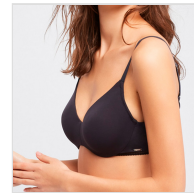

☐ ☐

Fecha de Impresión:

06/04/2025 a las 03:04 horas

URL del Producto:

<https://colegiata.es/tienda/mujer/lenceria/sujetador/sujetador-con-copas-ligeras-sin-foam-ekorecycled-gisela-3785>

☐ ☐

1/0383 | **GISELA** |

Sujetador sin foam con copas acolchadas super adaptables y ligeras que moldean el pecho sin aportar volumen. Su doble tejido en la espadilla le aporta un extra de sujeción y confort. Con suaves tirantes que se pueden cruzar.

DESDE
1 UD

MÍNIMA DE VENTA

* PARA CONSULTAR EL PRECIO DEL PRODUCTO DEBES INICIAR SESIÓN.