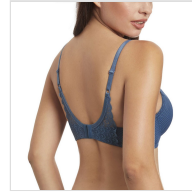

☐ ☐

Fecha de Impresión:

03/04/2025 a las 19:04 horas

URL del Producto:

<https://colegiata.es/tienda/mujer/lenceria/sujetador/sujetador-con-aro-sin-relleno-de-encaje-doris-selene-8184>

☐ ☐

DORIS | **SELENE** |

Precioso sujetador Doris de Selene con aros, que combina un fino y elegante encaje italiano con tejido de jacquard en las copas y laterales. Espalda con detalles de encaje a juego. Disponibles braga bikini y tanga para hacer un conjunto perfecto.

DESDE
1 UD

MÍNIMA DE VENTA

* PARA CONSULTAR EL PRECIO DEL PRODUCTO DEBES INICIAR SESIÓN.