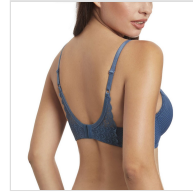

☐ ☐

Fecha de Impresión:

05/07/2025 a las 09:07 horas

URL del Producto:

<https://colegiata.es/tienda/mujer/lenceria/sujetador/sujetador-con-aro-sin-relleno-de-encaje-doris-selene-8184>

☐ ☐

DORIS | **SELENE** |

Precioso sujetador Doris de Selene con aros, que combina un fino y elegante encaje italiano con tejido de jacquard en las copas y laterales. Espalda con detalles de encaje a juego. Disponibles braga bikini y tanga para hacer un conjunto perfecto.

DESDE
1 UD

MÍNIMA DE VENTA

* PARA CONSULTAR EL PRECIO DEL PRODUCTO DEBES INICIAR SESIÓN.