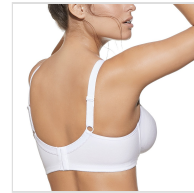

SUJETADOR CON ARO GRAN CAPACIDAD PATRICIA SELENE

Fecha de Impresión:

16/04/2026 a las 18:04 horas

URL del Producto:

<https://colegiata.es/tienda/mujer/lenceria/sujetador/sujetador-con-aro-gran-capacidad-patricia-selene-1023>

PATRICIA | **SELENE** |

Sujetador de algodón con aros, copa preformada de doble capa de algodón laminado, gran capacidad de sujeción y comodidad, copa C. Línea Naturcotton.

DESDE
1 UD

MÍNIMA DE VENTA

* PARA CONSULTAR EL PRECIO DEL PRODUCTO DEBES INICIAR SESIÓN.