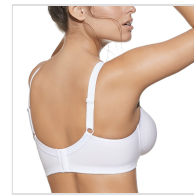

☐ ☐

Fecha de Impresión:

23/11/2024 a las 02:11 horas

URL del Producto:

<https://colegiata.es/tienda/mujer/lenceria/sujetador/sujetador-con-aro-gran-capacidad-patricia-selene-1023>

☐ ☐

PATRICIA | **SELENE** |

Sujetador de algodón con aros, copa preformada de doble capa de algodón laminado, gran capacidad de sujeción y comodidad, copa C. Línea Naturcotton.

DESDE
1 UD

MÍNIMA DE VENTA

* PARA CONSULTAR EL PRECIO DEL PRODUCTO DEBES INICIAR SESIÓN.