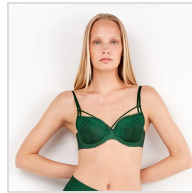

☐ ☐

Fecha de Impresión:

30/04/2026 a las 10:04 horas

URL del Producto:

<https://colegiata.es/tienda/mujer/lenceria/sujetador/sujetador-capacidad-sin-relleno-encaje-gisela-9923>

☐ ☐

2/10135T | **GISELA** |

Sujetador capacidad para mujer, copas con aro y sin relleno confeccionado en tejido de encaje con tiras decorativas, tirante regulable. Combina con modelo de braga 2/10135B.

DESDE
1 UD
MÍNIMA DE VENTA

* PARA CONSULTAR EL PRECIO DEL PRODUCTO DEBES INICIAR SESIÓN.