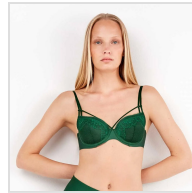

Fecha de Impresión:

16/06/2026 a las 03:06 horas

URL del Producto:

<https://colegiata.es/tienda/mujer/lenceria/sujetador/sujetador-capacidad-sin-relleno-encaje-gisela-9923>

2/10135T | **GISELA** |

Sujetador capacidad para mujer, copas con aro y sin relleno confeccionado en tejido de encaje con tiras decorativas, tirante regulable. Combina con modelo de braga 2/10135B.

DESDE
1 UD

MÍNIMA DE VENTA

* PARA CONSULTAR EL PRECIO DEL PRODUCTO DEBES INICIAR SESIÓN.