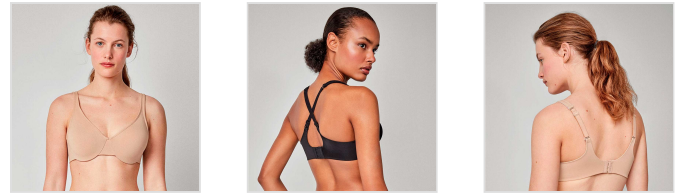

☐ ☐

Fecha de Impresión:

18/10/2024 a las 15:10 horas

URL del Producto:

<https://colegiata.es/tienda/mujer/lenceria/sujetador/sujetador-capacidad-sin-relleno-con-aro-liso-gisela-8965>

☐ ☐

1/10039T | **GISELA** |

Sujetador de capacidad sin relleno que moldea el pecho, con aros acolchados y tirantes multiposicion. Efecto reductor de espalda y acabados planos que no marcan.

DESDE
1 UD

MÍNIMA DE VENTA

* PARA CONSULTAR EL PRECIO DEL PRODUCTO DEBES INICIAR SESIÓN.