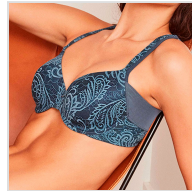

☐ ☐

Fecha de Impresión:

24/01/2025 a las 04:01 horas

URL del Producto:

<https://colegiata.es/tienda/mujer/lenceria/sujetador/sujetador-capacidad-encaje-gisela-gisela-5075>

☐ ☐

3/0310S | **GISELA** |

Sujetador capacidad de la marca Gisela de encaje, con tirantes regulables y espaldilla alta en tela de tul que disminuye las irregularidades del costado. A juego con la braga 3/0310BR

DESDE
1 UD

MÍNIMA DE VENTA

* PARA CONSULTAR EL PRECIO DEL PRODUCTO DEBES INICIAR SESIÓN.