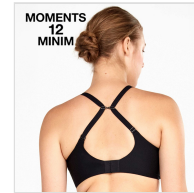

☐ ☐

Fecha de Impresión:

27/04/2026 a las 21:04 horas

URL del Producto:

<https://colegiata.es/tienda/mujer/lenceria/sujetador/sujetador-capacidad-con-aros-moments-12-gisela-10498>

☐ ☐

1/10072T | **GISELA** |

Sujetador capacidad con aros y con ligero foam que realza y define la silueta. Su diseño lateral minimiza las irregularidades del costado. Tirantes regulables con opción de espalda cruzada. Acabados termofusionados que no marcan.

DESDE
1 UD

MÍNIMA DE VENTA

* PARA CONSULTAR EL PRECIO DEL PRODUCTO DEBES INICIAR SESIÓN.