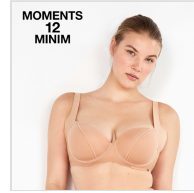

☐ ☐

Fecha de Impresión:

13/06/2026 a las 05:06 horas

URL del Producto:

<https://colegiata.es/tienda/mujer/lenceria/sujetador/sujetador-capacidad-con-aros-moments-12-gisela-10498>

☐ ☐

1/10072T | **GISELA** |

Sujetador capacidad con aros y con ligero foam que realza y define la silueta. Su diseño lateral minimiza las irregularidades del costado. Tirantes regulables con opción de espalda cruzada. Acabados termofusionados que no marcan.

DESDE
1 UD

MÍNIMA DE VENTA

* PARA CONSULTAR EL PRECIO DEL PRODUCTO DEBES INICIAR SESIÓN.