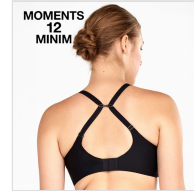

☐ ☐

Fecha de Impresión:

13/06/2026 a las 05:06 horas

URL del Producto:

<https://colegiata.es/tienda/mujer/lenceria/sujetador/sujetador-capacidad-con-aros-moments-12-gisela-10498>

☐ ☐

1/10072T | **GISELA** |

Sujetador capacidad con aros y con ligero foam que realza y define la silueta. Su diseño lateral minimiza las irregularidades del costado. Tirantes regulables con opción de espalda cruzada. Acabados termofusionados que no marcan.

DESDE
1 UD

MÍNIMA DE VENTA

* PARA CONSULTAR EL PRECIO DEL PRODUCTO DEBES INICIAR SESIÓN.