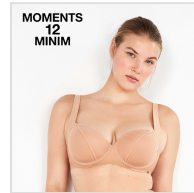

☐ ☐

Fecha de Impresión:

27/04/2026 a las 21:04 horas

URL del Producto:

<https://colegiata.es/tienda/mujer/lenceria/sujetador/sujetador-capacidad-con-aros-moments-12-gisela-10498>

☐ ☐

1/10072T | **GISELA** |

Sujetador capacidad con aros y con ligero foam que realza y define la silueta. Su diseño lateral minimiza las irregularidades del costado. Tirantes regulables con opción de espalda cruzada. Acabados termofusionados que no marcan.

DESDE
1 UD

MÍNIMA DE VENTA

* PARA CONSULTAR EL PRECIO DEL PRODUCTO DEBES INICIAR SESIÓN.