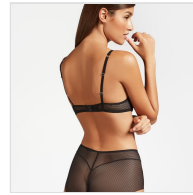

☐ ☐

Fecha de Impresión:

10/07/2026 a las 06:07 horas

URL del Producto:

<https://colegiata.es/tienda/mujer/lenceria/sujetador/sujetador-bralette-infinity-band-gisela-3181>

☐ ☐

1/0371 | **GISELA** |

Sujetador bralette con aro y ligero relleno de foam marca Gisela. Acabados Infinity Band™, tejido de última generación ultraligero y extraplano que no se marca bajo la ropa. Patrón con cobertura extra, tirantes ajustables y accesorio para cruzarlos.

DESDE
1 UD

MÍNIMA DE VENTA

* PARA CONSULTAR EL PRECIO DEL PRODUCTO DEBES INICIAR SESIÓN.