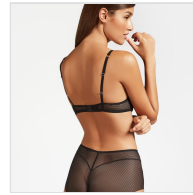

☐ ☐

Fecha de Impresión:

03/04/2025 a las 20:04 horas

URL del Producto:

<https://colegiata.es/tienda/mujer/lenceria/sujetador/sujetador-bralette-infinity-band-gisela-3181>

☐ ☐

1/0371 | **GISELA** |

Sujetador bralette con aro y ligero relleno de foam marca Gisela. Acabados Infinity Band™, tejido de última generación ultraligero y extraplano que no se marca bajo la ropa. Patrón con cobertura extra, tirantes ajustables y accesorio para cruzarlos.

DESDE
1 UD

MÍNIMA DE VENTA

* PARA CONSULTAR EL PRECIO DEL PRODUCTO DEBES INICIAR SESIÓN.