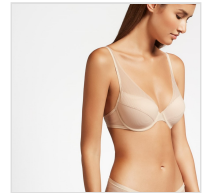

☐ ☐

Fecha de Impresión:

09/04/2026 a las 23:04 horas

URL del Producto:

<https://colegiata.es/tienda/mujer/lenceria/sujetador/sujetador-bralette-infinity-band-gisela-3181>

☐ ☐

1/0371 | **GISELA** |

Sujetador bralette con aro y ligero relleno de foam marca Gisela. Acabados Infinity Band™, tejido de última generación ultraligero y extraplano que no se marca bajo la ropa. Patrón con cobertura extra, tirantes ajustables y accesorio para cruzarlos.

DESDE
1 UD

MÍNIMA DE VENTA

* PARA CONSULTAR EL PRECIO DEL PRODUCTO DEBES INICIAR SESIÓN.