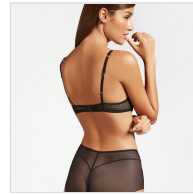

☐ ☐

Fecha de Impresión:

22/11/2024 a las 03:11 horas

URL del Producto:

<https://colegiata.es/tienda/mujer/lenceria/sujetador/sujetador-bralette-infinity-band-gisela-3181>

☐ ☐

1/0371 | **GISELA** |

Sujetador bralette con aro y ligero relleno de foam marca Gisela. Acabados Infinity Band™, tejido de última generación ultraligero y extraplano que no se marca bajo la ropa. Patrón con cobertura extra, tirantes ajustables y accesorio para cruzarlos.

DESDE
1 UD

MÍNIMA DE VENTA

* PARA CONSULTAR EL PRECIO DEL PRODUCTO DEBES INICIAR SESIÓN.