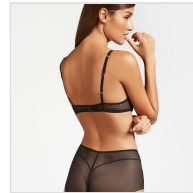

☐ ☐

Fecha de Impresión:

09/04/2026 a las 23:04 horas

URL del Producto:

<https://colegiata.es/tienda/mujer/lenceria/sujetador/sujetador-bralette-infinity-band-gisela-3181>

☐ ☐

1/0371 | **GISELA** |

Sujetador bralette con aro y ligero relleno de foam marca Gisela. Acabados Infinity Band™, tejido de última generación ultraligero y extraplano que no se marca bajo la ropa. Patrón con cobertura extra, tirantes ajustables y accesorio para cruzarlos.

DESDE
1 UD

MÍNIMA DE VENTA

* PARA CONSULTAR EL PRECIO DEL PRODUCTO DEBES INICIAR SESIÓN.