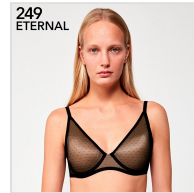

90C	95C	100C	105C	110C	90D
NEGRO	-	-	-	-	-	-
PIEL	-	-	-	-	-	-