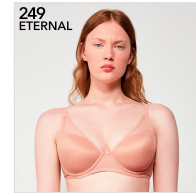

90C	95C	100C	105C	110C	90D
NEGRO	-	-	-	-	-	-
PIEL	-	-	-	-	-	-