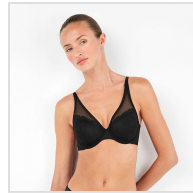

SUJETADOR BRALETTE CAPACIDAD ENCAJE GISELA

Fecha de Impresión:

17/05/2026 a las 13:05 horas

URL del Producto:

<https://colegiata.es/tienda/mujer/lenceria/sujetador/sujetador-bralette-capacidad-encaje-gisela-10363>

2/10139T | **GISELA** |

Sujetador bralette con copas capacidad, confeccionado en tejido de encaje bordado con aros y relleno ligero. De la marca Gisela.

DESDE
1 UD

MÍNIMA DE VENTA

* PARA CONSULTAR EL PRECIO DEL PRODUCTO DEBES INICIAR SESIÓN.