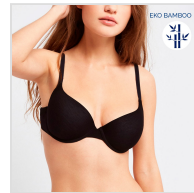

Fecha de Impresión:

22/11/2024 a las 16:11 horas

URL del Producto:

<https://colegiata.es/tienda/mujer/lenceria/sujetador/sujetador-basico-ekobamboo-acabado-extrasuave-gisela-3782>

1/0376B | **GISELA** |

Sujetador básico con aro y ligero foam con acabados extrasuaves Soft Lining. Tejido doble en espalda para mayor sujeción y tirantes extrasuaves regulables y con opción de cruzarlos.

DESDE
1 UD

MÍNIMA DE VENTA

* PARA CONSULTAR EL PRECIO DEL PRODUCTO DEBES INICIAR SESIÓN.