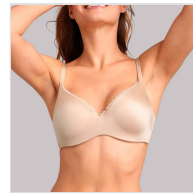

☐ ☐

Fecha de Impresión:

03/04/2025 a las 00:04 horas

URL del Producto:

<https://colegiata.es/tienda/mujer/lenceria/sujetador/sujetador-24-horas-soft-absolu-con-aros-extraibles-playtex-932>

☐ ☐

4183 | **PLAYTEX** |

Sujetador con aro extraíble y copas preformadas con elasticidad 3D. Adaptabilidad, sujeción, invisibilidad y confort absoluto. Microfibra brillante y extra suave. Aros fácilmente extraíbles para un confort total.

DESDE
1 UD

MÍNIMA DE VENTA

* PARA CONSULTAR EL PRECIO DEL PRODUCTO DEBES INICIAR SESIÓN.