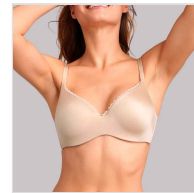

☐ ☐

Fecha de Impresión:

23/05/2026 a las 21:05 horas

URL del Producto:

<https://colegiata.es/tienda/mujer/lenceria/sujetador/sujetador-24-horas-soft-absolu-con-aros-extraibles-playtex-932>

☐ ☐

4183 | **PLAYTEX** |

Sujetador con aro extraíble y copas preformadas con elasticidad 3D. Adaptabilidad, sujeción, invisibilidad y confort absoluto. Microfibra brillante y extra suave. Aros fácilmente extraíbles para un confort total.

DESDE
1 UD

MÍNIMA DE VENTA

* PARA CONSULTAR EL PRECIO DEL PRODUCTO DEBES INICIAR SESIÓN.