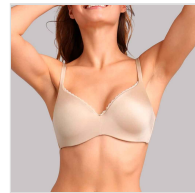

☐ ☐

Fecha de Impresión:

08/07/2026 a las 01:07 horas

URL del Producto:

<https://colegiata.es/tienda/mujer/lenceria/sujetador/sujetador-24-horas-soft-absolu-con-aros-extraibles-playtex-932>

☐ ☐

4183 | **PLAYTEX** |

Sujetador con aro extraíble y copas preformadas con elasticidad 3D. Adaptabilidad, sujeción, invisibilidad y confort absoluto. Microfibra brillante y extra suave. Aros fácilmente extraíbles para un confort total.

DESDE
1 UD

MÍNIMA DE VENTA

* PARA CONSULTAR EL PRECIO DEL PRODUCTO DEBES INICIAR SESIÓN.